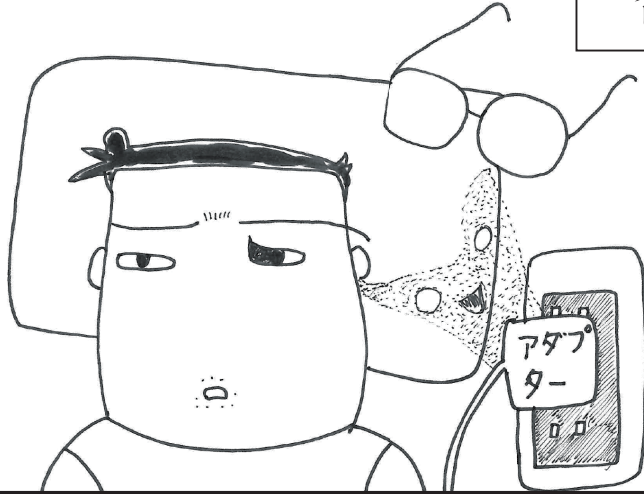

AC  
アダプター  
の場合

コンセントにさした  
アダプターからは  
すごい強烈な電磁波が出る

鼻血ブーってなる

頭の近くのコンセントに  
ACアダプターを2つも  
付けていた人は  
鼻血が出た数日後  
歩いていて突然意識を失い  
道にぶっ倒れてしまいました

そのあとタンカで  
運ばれて行きました

ひどい目にあわずぞ!!

俺たちをなめとったら