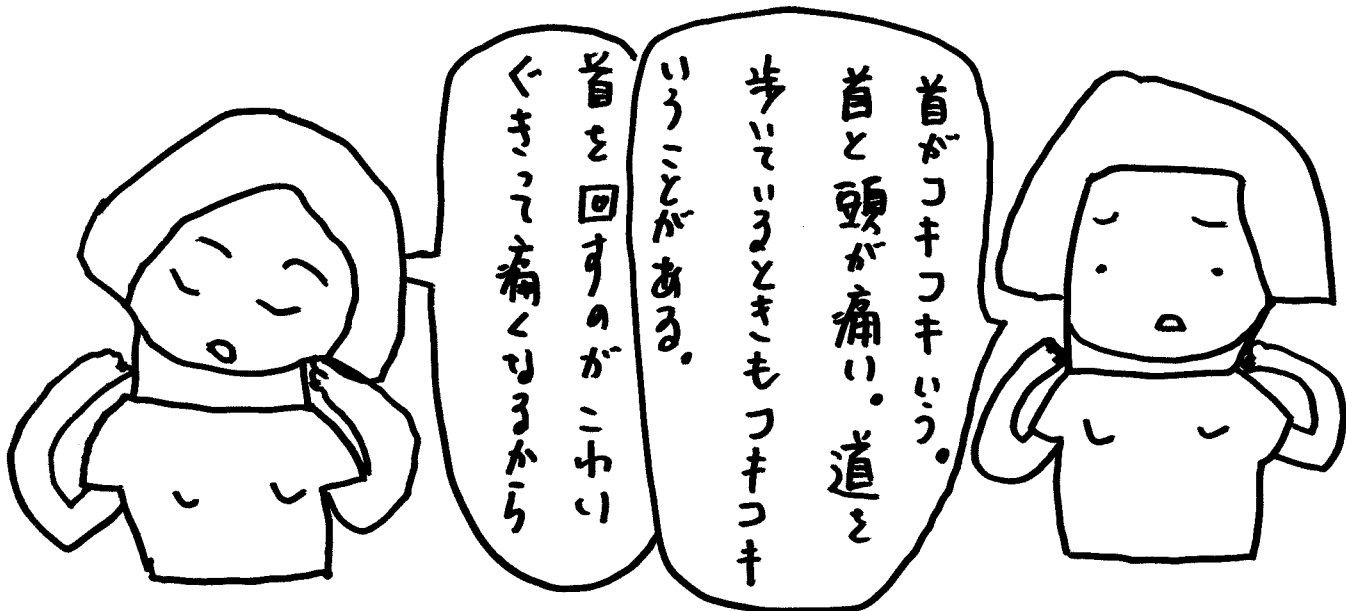

首とブラトモ

首がコキコキいう。
首と頭が痛い。道を
歩いてるときにもコキコキ
いうことがある。
首を回すのがこわい
ぐきって痛くなるから

こぶをつけてみたら
ブラト・ト・モ
みそおちにつけてみ
よう。

頭も痛くないし。
首もよくまわる。まだ
コキコキいっけど。
いいかんじよ

10分後

どうかな？首と頭
首まわしてみて